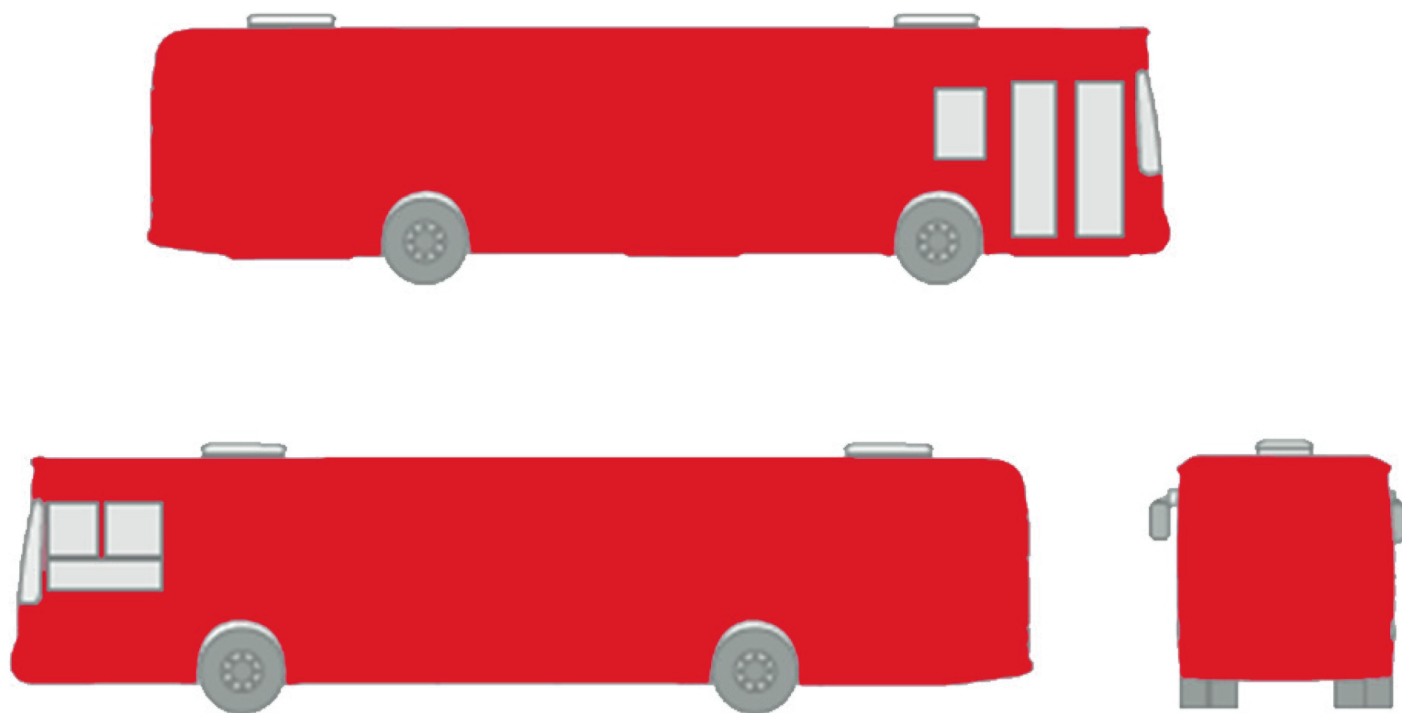

PRONÁJEM REKLAMNÍCH PLOCH 2025

CELOPOLEP AUTOBUSU

Nejvýraznější formát inzerce, který můžeme na svých autobusech našim klientům nabídnout.

Váš reklamní polep v tomto případě pokryje celou plochu autobusu vč. oken (na oknech bude polep vyroben ze speciální folie, umožňující výhled zevnitř autobusu).

Vaší reklamou bude polepeno vše krom předního skla, povinný bočních průzorů pro řidiče a míst pro označení autobusové linky.

CENA 70.000,- Kč / 1 rok

CELOPLOŠNÁ REKLAMA

Celoplošná reklama zahrnuje reklamní polep všech oplechovaných částí autobusu.

Oproti celopolepu autobusu, celoplošná reklama nezahrnuje polep oken autobusu.

Celoplošná reklama stejně jako celopolep autobusu zaujme kolemjdoucí a cestující na zastávkách na první pohled.

Je proto velice vhodná pro budování a propagaci Vaší značky ve městě.