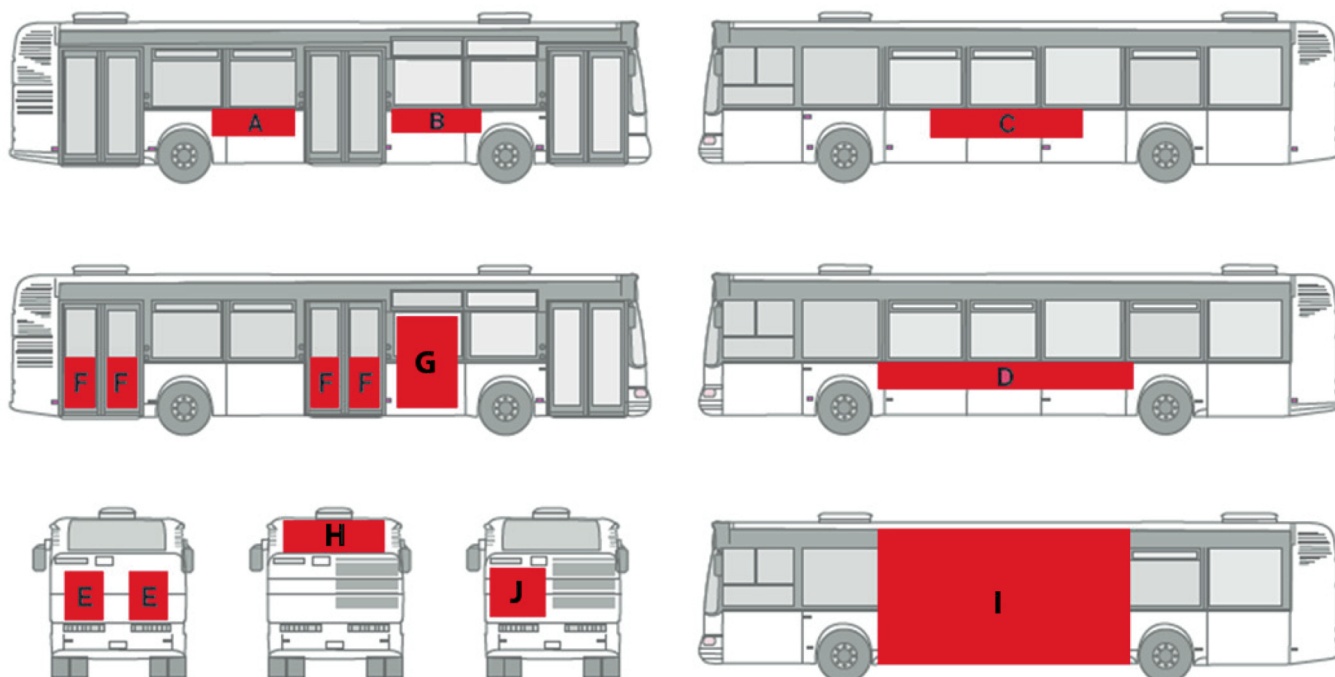

PLOŠNÁ REKLAMA

Plošnou reklamu nabízíme v několika možných rozměrech:

A	180 x 50 cm	3200,- Kč / 1 měsíc
B	200 x 46 cm	3600,- Kč / 1 měsíc
C	300 x 46 cm	3800,- Kč / 1 měsíc
D	450 x 46 cm	4500,- Kč / 1 měsíc
E	58 x 77 cm	2000,- Kč / 1 měsíc
F	56 x 130 cm	2600,- Kč / 1 měsíc
G	120 x 80 cm	Prodej zajišťuje MOBILBOARD s.r.o.*
H	120 x 60 cm	2900,- Kč / 1 měsíc
I	457 x 235 cm	Prodej zajišťuje MOBILBOARD s.r.o.*
J	108 x 130 cm	3400,- Kč / 1 měsíc

Pouze Město Orlová

* Prodej zajišťuje společnost MOBILBOARD s.r.o.